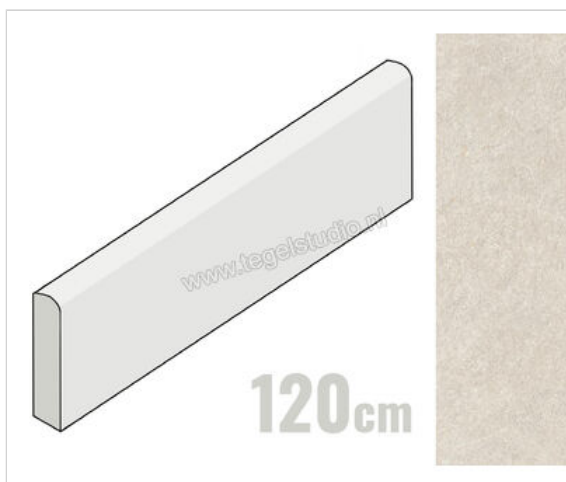

Atlas Concorde Boost Mineral White 7.2x120 cm Plint Mat Vlak Naturale

**17,94 €/Stuk**

Verpakkingseenheid 6 Stuk (6 Stuks)

Artikelnummer	AIIK
Fabrikant	Atlas Concorde
Serie	Boost Mineral
Kleur	White
Formaat	7.2x120cm
EAN nummer	0788845833372
Soort	Plint
Materiaal	Porcellanato
Oppervlakte	Vlak
Oppervlakte optiek	Mat
Kleurspel	V3
Oppervlaktefinish	Naturale
Vorstbestendig	Ja
Gerectificeerd	Ja
Gewicht	2 KG/Stuk
Stuks per pakket	6
Stuks per pallet	240
Bestel-/levertijd	Levertijd c.a. 3 weken
Sortering	1