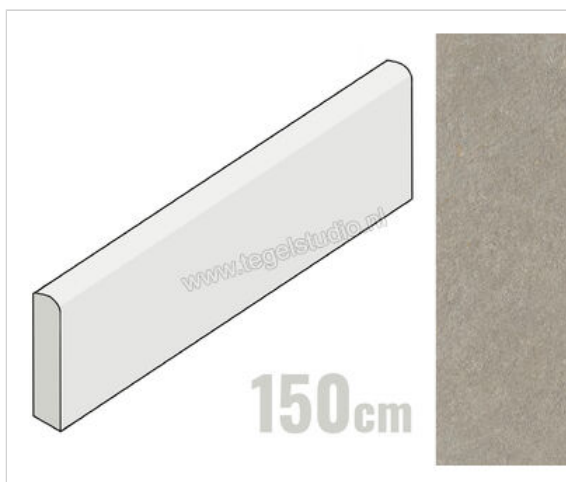

Atlas Concorde Boost Mineral Grey 7.2x150 cm Plint Mat Vlak Naturale

**31,06 €/Stuk**

Verpakkingseenheid 6 Stuk (6 Stuks)

Artikelnummer	AIIT
Fabrikant	Atlas Concorde
Serie	Boost Mineral
Kleur	Grey
Formaat	7.2x150cm
EAN nummer	0788845833440
Soort	Plint
Materiaal	Porcellanato
Oppervlakte	Vlak
Oppervlakte optiek	Mat
Kleurspel	V3
Oppervlaktefinish	Naturale
Vorstbestendig	Ja
Gerectificeerd	Ja
Gewicht	2,37 KG/Stuk
Stuks per pakket	6
Stuks per pallet	270
Bestel-/levertijd	Levertijd c.a. 3 weken
Sortering	1