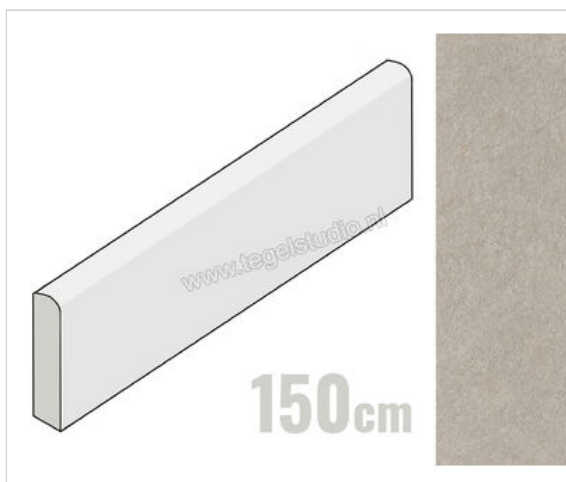

Atlas Concorde Boost Mineral Pearl 7.2x150 cm Plint Mat Vlak Naturale

**31,06 €/Stuk**

Verpakkingseenheid 6 Stuk (6 Stuks)

Artikelnummer	AIS
Fabrikant	Atlas Concorde
Serie	Boost Mineral
Kleur	Pearl
Formaat	7.2x150cm
EAN nummer	0788845833433
Soort	Plint
Materiaal	Porcellanato
Oppervlakte	Vlak
Oppervlakte optiek	Mat
Kleurspel	V3
Oppervlaktefinish	Naturale
Vorstbestendig	Ja
Gerectificeerd	Ja
Gewicht	2,37 KG/Stuk
Stuks per pakket	6
Stuks per pallet	270
Bestel-/levertijd	Levertijd c.a. 3 weken
Sortering	1
	vlak mat naturale