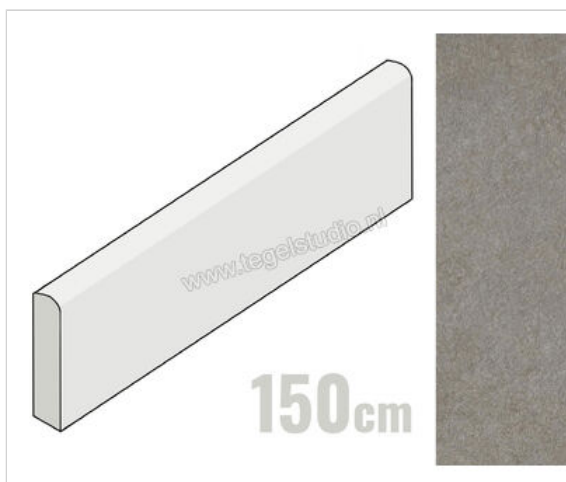

## Atlas Concorde Boost Mineral Smoke 7.2x150 cm Plint Mat Vlak Naturale

**31,06 €/Stuk**

Verpakkingseenheid 6 Stuk (6 Stuks)

<b>Artikelnummer</b>	AIIU
<b>Fabrikant</b>	Atlas Concorde
<b>Serie</b>	Boost Mineral
<b>Kleur</b>	Smoke
<b>Formaat</b>	7.2x150cm
<b>EAN nummer</b>	0788845833457
<b>Soort</b>	Plint
<b>Materiaal</b>	Porcellanato
<b>Oppervlakte</b>	Vlak
<b>Oppervlakte optiek</b>	Mat
<b>Kleurspel</b>	V3
<b>Oppervlaktefinish</b>	Naturale
<b>Vorstbestendig</b>	Ja
<b>Gerectificeerd</b>	Ja
<b>Gewicht</b>	2,37 KG/Stuk
<b>Stuks per pakket</b>	6
<b>Stuks per pallet</b>	270
<b>Bestel-/levertijd</b>	Levertijd c.a. 3 weken
<b>Sortering</b>	1