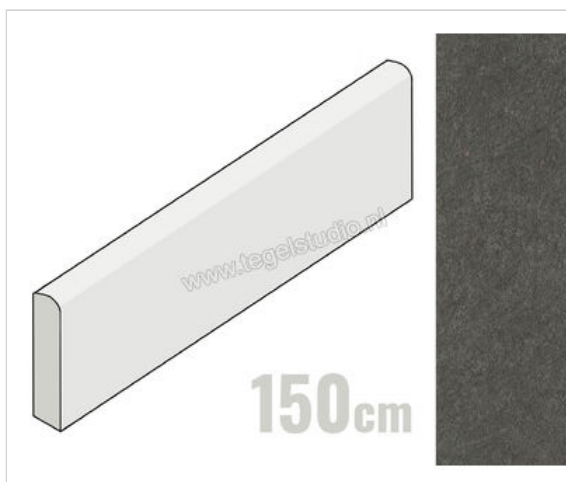

Atlas Concorde Boost Mineral Tarmac 7.2x150 cm Plint Mat Vlak Naturale

**31,06 €/Stuk**

Verpakkingseenheid 6 Stuk (6 Stuks)

Artikelnummer	AIVV
Fabrikant	Atlas Concorde
Serie	Boost Mineral
Kleur	Tarmac
Formaat	7.2x150cm
EAN nummer	0788845833464
Soort	Plint
Materiaal	Porcellanato
Oppervlakte	Vlak
Oppervlakte optiek	Mat
Kleurspel	V3
Oppervlaktefinish	Naturale
Vorstbestendig	Ja
Gerectificeerd	Ja
Gewicht	2,37 KG/Stuk
Stuks per pakket	6
Stuks per pallet	270
Bestel-/levertijd	Levertijd c.a. 3 weken
Sortering	1