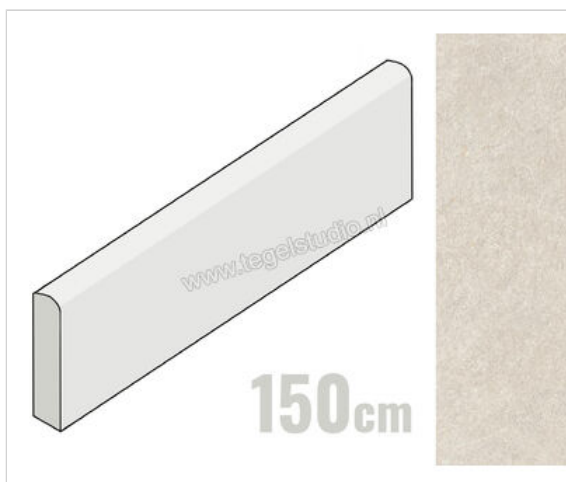

Atlas Concorde Boost Mineral White 7.2x150 cm Plint Mat Vlak Naturale

**31,06 €/Stuk**

Verpakkingseenheid 6 Stuk (6 Stuks)

Artikelnummer	AIRR
Fabrikant	Atlas Concorde
Serie	Boost Mineral
Kleur	White
Formaat	7.2x150cm
EAN nummer	0788845833426
Soort	Plint
Materiaal	Porcellanato
Oppervlakte	Vlak
Oppervlakte optiek	Mat
Kleurspel	V3
Oppervlaktefinish	Naturale
Vorstbestendig	Ja
Gerectificeerd	Ja
Gewicht	2,37 KG/Stuk
Stuks per pakket	6
Stuks per pallet	270
Bestel-/levertijd	Levertijd c.a. 3 weken
Sortering	1