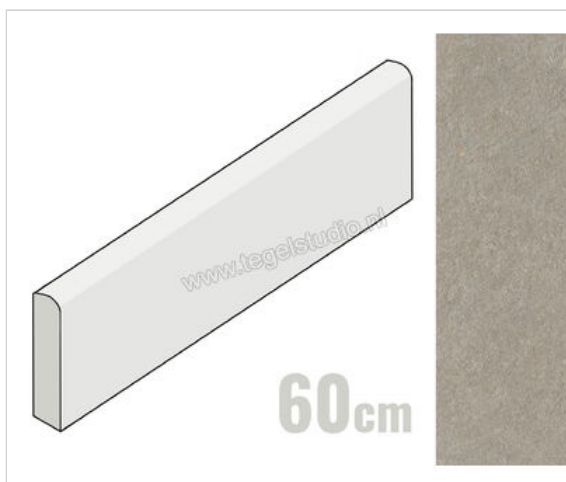

## Atlas Concorde Boost Mineral Grey 7.2x60 cm Plint Mat Vlak Naturale

**12,50 €/Stuk**

Verpakkingseenheid 10 Stuk (10 Stuks)

<b>Artikelnummer</b>	AIIC
<b>Fabrikant</b>	Atlas Concorde
<b>Serie</b>	Boost Mineral
<b>Kleur</b>	Grey
<b>Formaat</b>	7.2x60cm
<b>EAN nummer</b>	0788845833310
<b>Soort</b>	Plint
<b>Materiaal</b>	Porcellanato
<b>Oppervlakte</b>	Vlak
<b>Oppervlakte optiek</b>	Mat
<b>Kleurspel</b>	V3
<b>Oppervlaktefinish</b>	Naturale
<b>Vorstbestendig</b>	Ja
<b>Gerectificeerd</b>	Ja
<b>Gewicht</b>	0,9 KG/Stuk
<b>Stuks per pakket</b>	10
<b>Bestel-/levertijd</b>	Levertijd c.a. 3 weken
<b>Sortering</b>	1
	vlak mat naturale