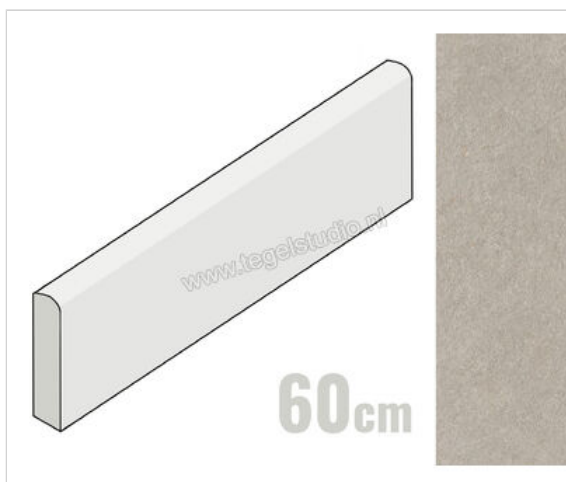

## Atlas Concorde Boost Mineral Pearl 7.2x60 cm Plint Mat Vlak Naturale

**12,50 €/Stuk**

Verpakkingseenheid 10 Stuk (10 Stuks)

<b>Artikelnummer</b>	AIIB
<b>Fabrikant</b>	Atlas Concorde
<b>Serie</b>	Boost Mineral
<b>Kleur</b>	Pearl
<b>Formaat</b>	7.2x60cm
<b>EAN nummer</b>	0788845833303
<b>Soort</b>	Plint
<b>Materiaal</b>	Porcellanato
<b>Oppervlakte</b>	Vlak
<b>Oppervlakte optiek</b>	Mat
<b>Kleurspel</b>	V3
<b>Oppervlaktefinish</b>	Naturale
<b>Vorstbestendig</b>	Ja
<b>Gerectificeerd</b>	Ja
<b>Gewicht</b>	0,9 KG/Stuk
<b>Stuks per pakket</b>	10
<b>Bestel-/levertijd</b>	Levertijd c.a. 3 weken
<b>Sortering</b>	1
	vlak mat naturale