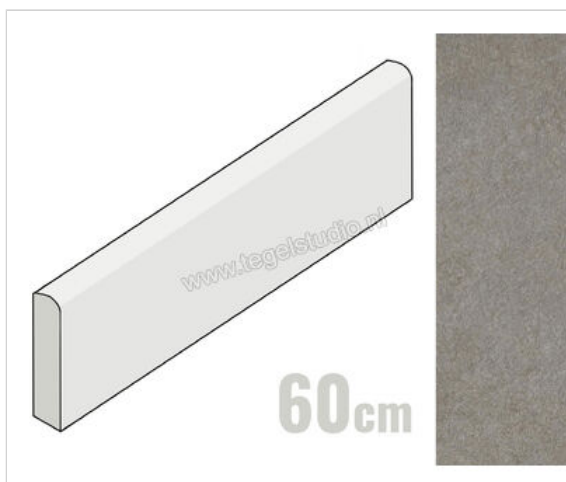

## Atlas Concorde Boost Mineral Smoke 7.2x60 cm Plint Mat Vlak Naturale

**12,50 €/Stuk**

Verpakkingseenheid 10 Stuk (10 Stuks)

<b>Artikelnummer</b>	AIID
<b>Fabrikant</b>	Atlas Concorde
<b>Serie</b>	Boost Mineral
<b>Kleur</b>	Smoke
<b>Formaat</b>	7.2x60cm
<b>EAN nummer</b>	0788845833327
<b>Soort</b>	Plint
<b>Materiaal</b>	Porcellanato
<b>Oppervlakte</b>	Vlak
<b>Oppervlakte optiek</b>	Mat
<b>Kleurspel</b>	V3
<b>Oppervlaktefinish</b>	Naturale
<b>Vorstbestendig</b>	Ja
<b>Gerectificeerd</b>	Ja
<b>Gewicht</b>	0,9 KG/Stuk
<b>Stuks per pakket</b>	10
<b>Bestel-/levertijd</b>	Levertijd c.a. 3 weken
<b>Sortering</b>	1
	vlak mat naturale