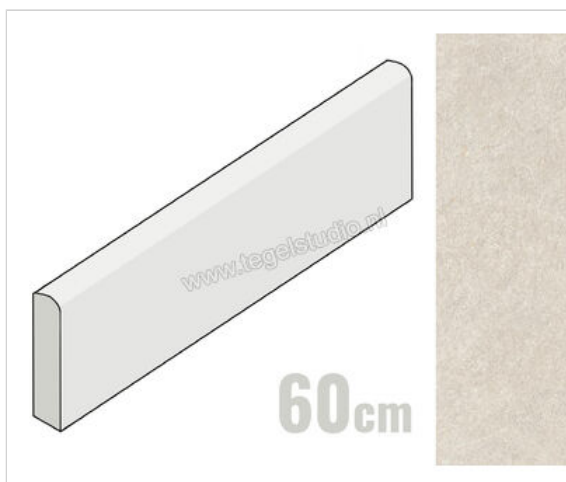

Atlas Concorde Boost Mineral White 7.2x60 cm Plint Mat Vlak Naturale

**12,50 €/Stuk**

Verpakkingseenheid 10 Stuk (10 Stuks)

Artikelnummer	AIIA
Fabrikant	Atlas Concorde
Serie	Boost Mineral
Kleur	White
Formaat	7.2x60cm
EAN nummer	0788845833297
Soort	Plint
Materiaal	Porcellanato
Oppervlakte	Vlak
Oppervlakte optiek	Mat
Kleurspel	V3
Oppervlaktefinish	Naturale
Vorstbestendig	Ja
Gerectificeerd	Ja
Gewicht	0,9 KG/Stuk
Stuks per pakket	10
Bestel-/levertijd	Levertijd c.a. 3 weken
Sortering	1
	vlak mat naturale