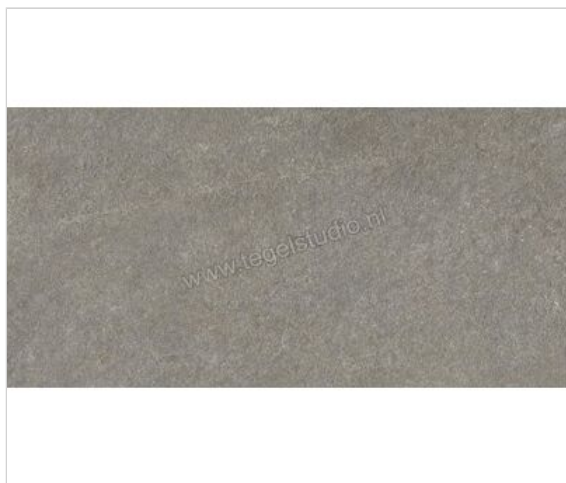

Atlas Concorde Boost Mineral Smoke 60x120x2 cm Terrastegel Mat Vlak Outdoor

**59,96 €/m²**Verpakkingseenheid 0.72 m² (1 Stuks)

Artikelnummer	AH4B
Fabrikant	Atlas Concorde
Serie	Boost Mineral
Kleur	Smoke
Formaat	60x120cm
Dikte	2 cm
EAN nummer	0788845827890
Soort	Terrastegel
Specifieke eigenschap	sensitech
Materiaal	Porcellanato
Oppervlakte	Vlak
Oppervlakte optiek	Mat
Kleurspel	V3
Oppervlaktefinish	Outdoor
Vorstbestendig	Ja
Gerectificeerd	Ja
Gewicht	46,32 KG/m ²
Stuks per pakket	1
Bestel-/levertijd	Levertijd c.a. 3 weken
Sortering	1
Slipweerstand	C
Slipweerstand	R11
	vlak mat outdoor