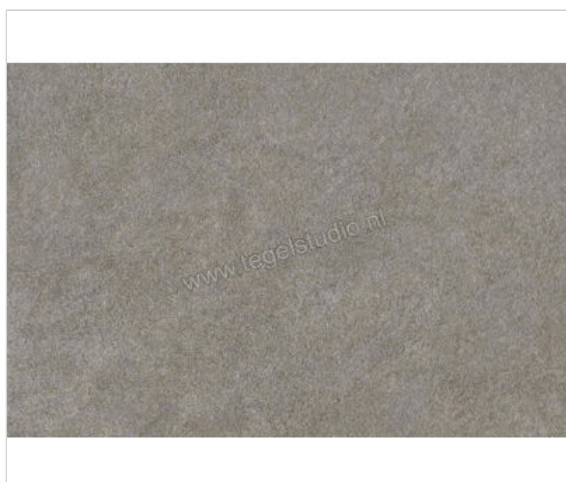

Atlas Concorde Boost Mineral Smoke 60x90x2 cm Terrastegel Mat Vlak Outdoor

89,95 €/m²

Verpakkingseenheid 1.08 m² (2 Stuks)

Artikelnummer	AH4F
Fabrikant	Atlas Concorde
Serie	Boost Mineral
Kleur	Smoke
Formaat	60x90cm
Dikte	2 cm
EAN nummer	0788845827937
Soort	Terrastegel
Specifieke eigenschap	sensitech
Materiaal	Porcellanato
Oppervlakte	Vlak
Oppervlakte optiek	Mat
Kleurspel	V3
Oppervlaktefinish	Outdoor
Vorstbestendig	Ja
Gerectificeerd	Ja
Gewicht	44,91 KG/m ²
Stuks per pakket	2
Stuks per pallet	36
Bestel-/levertijd	Levertijd c.a. 3 weken
Sortering	1
Slipweerstand	C
Slipweerstand	R11