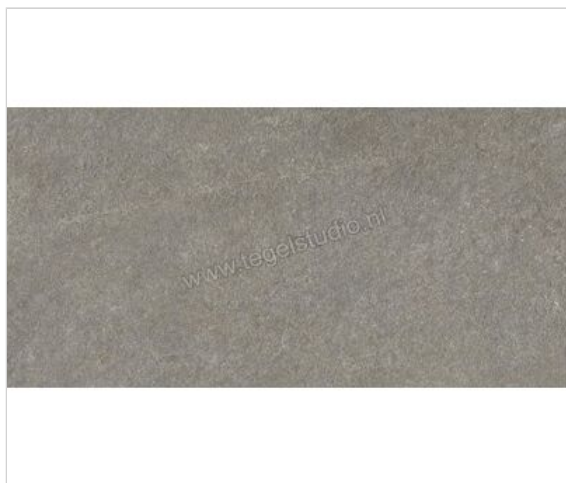

Atlas Concorde Boost Mineral Smoke 60x120 cm Vloertegel / Wandtegel Mat Vlak Grip

**44,95 €/m²**Verpakkingseenheid 1.44 m² (2 Stuks)

Artikelnummer	AHXJ
Fabrikant	Atlas Concorde
Serie	Boost Mineral
Kleur	Smoke
Formaat	60x120cm
Dikte	0,9 cm
EAN nummer	0788845825858
Soort	Vloertegel
Specifieke eigenschap	sensitech
Materiaal	Porcellanato
Oppervlakte	Vlak
Oppervlakte optiek	Mat
Kleurspel	V3
Oppervlaktefinish	Grip
Vorstbestendig	Ja
Gerectificeerd	Ja
Gewicht	20,83 KG/m ²
Stuks per pakket	2
Bestel-/levertijd	Levertijd c.a. 3 weken
Sortering	1
Slipweerstand	C
Slipweerstand	R11
	vlak mat grip