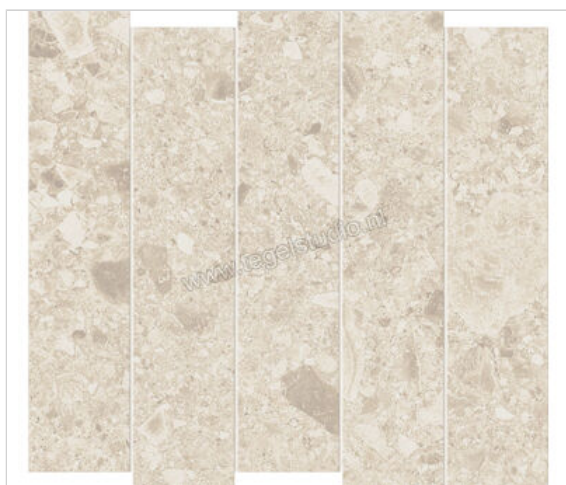

Atlas Concorde Boost Mix Ivory 29x32 cm Mozaiek Slide Mat Vlak Naturale

315,00 €/m²

Verpakkingseenheid 0.54 m² (6 Stuks)

Artikelnummer	A83I
Fabrikant	Atlas Concorde
Serie	Boost Mix
Kleur	Ivory
Formaat	29x32cm
Dikte	0,9 cm
EAN nummer	0788845783769
Soort	Mozaiek
Materiaal	Porcellanato
Oppervlakte	Vlak
Oppervlakte optiek	Mat
Kleurspel	V3
Oppervlaktefinish	Naturale
Vorstbestendig	Ja
Gerectificeerd	Ja
Gewicht	23,99 KG/m ²
Stuks per pakket	6
Bestel-/levertijd	Levertijd c.a. 3 weken
Sortering	1