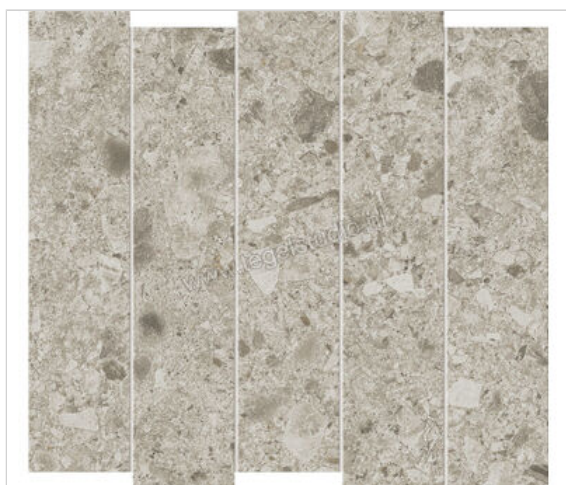

## Atlas Concorde Boost Mix Pearl 29x32 cm Mozaiek Slide Mat Vlak Naturale

**315,00 €/m<sup>2</sup>**Verpakkingseenheid 0.54 m<sup>2</sup> (6 Stuks)

<b>Artikelnummer</b>	A83J
<b>Fabrikant</b>	Atlas Concorde
<b>Serie</b>	Boost Mix
<b>Kleur</b>	Pearl
<b>Formaat</b>	29x32cm
<b>Dikte</b>	0,9 cm
<b>EAN nummer</b>	0788845783776
<b>Soort</b>	Mozaiek
<b>Materiaal</b>	Porcellanato
<b>Oppervlakte</b>	Vlak
<b>Oppervlakte optiek</b>	Mat
<b>Kleurspel</b>	V3
<b>Oppervlaktefinish</b>	Naturale
<b>Vorstbestendig</b>	Ja
<b>Gerectificeerd</b>	Ja
<b>Gewicht</b>	23,99 KG/m <sup>2</sup>
<b>Stuks per pakket</b>	6
<b>Bestel-/levertijd</b>	Levertijd c.a. 3 weken
<b>Sortering</b>	1
<b>Speciale eigenschap</b>	Slide
	vlak mat naturale