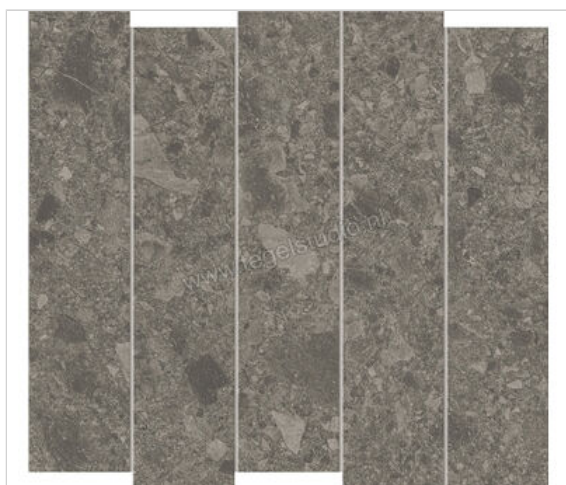

Atlas Concorde Boost Mix Smoke 29x32 cm Mozaiek Slide Mat Vlak Naturale

**315,00 €/m²**Verpakkingseenheid 0.54 m² (6 Stuks)

Artikelnummer	A83K
Fabrikant	Atlas Concorde
Serie	Boost Mix
Kleur	Smoke
Formaat	29x32cm
Dikte	0,9 cm
EAN nummer	0788845783783
Soort	Mozaiek
Materiaal	Porcellanato
Oppervlakte	Vlak
Oppervlakte optiek	Mat
Kleurspel	V3
Oppervlaktefinish	Naturale
Vorstbestendig	Ja
Gerectificeerd	Ja
Gewicht	23,99 KG/m ²
Stuks per pakket	6
Bestel-/levertijd	Levertijd c.a. 3 weken
Sortering	1