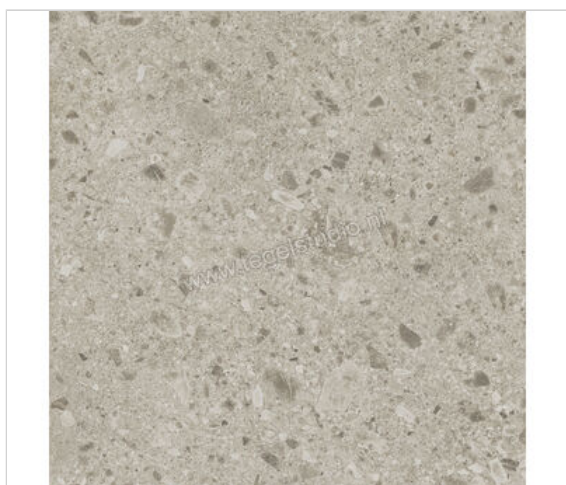

Atlas Concorde Boost Mix Outdoor Pearl 120x120x2 cm Terrastegel Mat Vlak Naturale

**72,95 €/m²**Verpakkingseenheid 1.44 m² (1 Stuks)

Artikelnummer	A84V
Fabrikant	Atlas Concorde
Serie	Boost Mix Outdoor
Kleur	Pearl
Formaat	120x120cm
Dikte	2 cm
EAN nummer	0788845784223
Soort	Terrastegel
Specifieke eigenschap	sensitech
Materiaal	Porcellanato
Oppervlakte	Vlak
Oppervlakte optiek	Mat
Kleurspel	V3
Oppervlaktefinish	Naturale
Vorstbestendig	Ja
Gerectificeerd	Ja
Gewicht	46,99 KG/m ²
Stuks per pakket	1
Stuks per pallet	20
Bestel-/levertijd	Levertijd op aanvraag
Sortering	1
Slipweerstand	C
Slipweerstand	R11