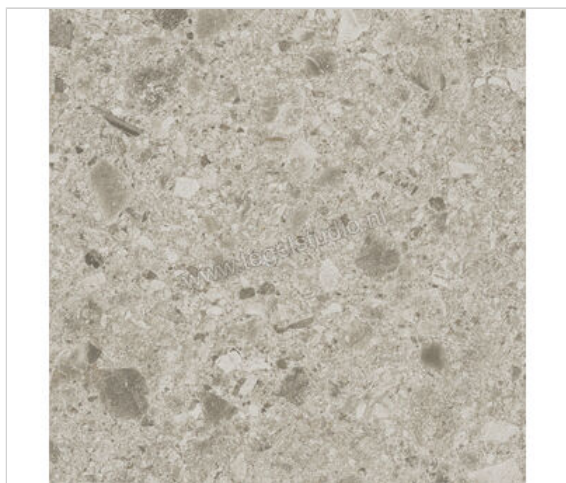

Atlas Concorde Boost Mix Outdoor Pearl 60x60x2 cm Terrastegel Mat Vlak Naturale

**41,95 €/m<sup>2</sup>**

Verpakkingseenheid 0.72 m<sup>2</sup> (2 Stuks)

<b>Artikelnummer</b>	A84P
<b>Fabrikant</b>	Atlas Concorde
<b>Serie</b>	Boost Mix Outdoor
<b>Kleur</b>	Pearl
<b>Formaat</b>	60x60cm
<b>Dikte</b>	2 cm
<b>EAN nummer</b>	0788845784162
<b>Soort</b>	Terrastegel
<b>Specifieke eigenschap</b>	sensitech
<b>Materiaal</b>	Porcellanato
<b>Oppervlakte</b>	Vlak
<b>Oppervlakte optiek</b>	Mat
<b>Kleurspel</b>	V3
<b>Oppervlaktefinish</b>	Naturale
<b>Vorstbestendig</b>	Ja
<b>Gerectificeerd</b>	Ja
<b>Gewicht</b>	45,83 KG/m <sup>2</sup>
<b>Stuks per pakket</b>	2
<b>Stuks per pallet</b>	60
<b>Bestel-/levertijd</b>	Levertijd c.a. 4 weken
<b>Sortering</b>	1
<b>Slipweerstand</b>	C
<b>Slipweerstand</b>	R11