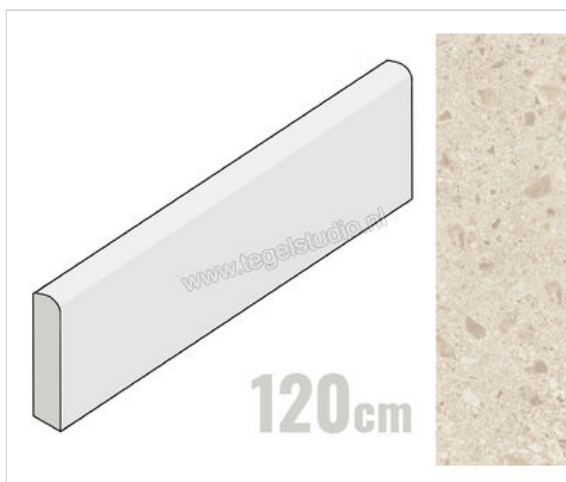

## Atlas Concorde Boost Mix Ivory 7.2x120 cm Plint Mat Vlak Naturale

**29,90 €/Stuk**

Verpakkingseenheid 6 Stuk (6 Stuks)

<b>Artikelnummer</b>	A830
<b>Fabrikant</b>	Atlas Concorde
<b>Serie</b>	Boost Mix
<b>Kleur</b>	Ivory
<b>Formaat</b>	7.2x120cm
<b>Dikte</b>	0,9 cm
<b>EAN nummer</b>	0788845783820
<b>Soort</b>	Plint
<b>Materiaal</b>	Porcellanato
<b>Oppervlakte</b>	Vlak
<b>Oppervlakte optiek</b>	Mat
<b>Kleurspel</b>	V3
<b>Oppervlaktefinish</b>	Naturale
<b>Vorstbestendig</b>	Ja
<b>Gerectificeerd</b>	Ja
<b>Gewicht</b>	2 KG/Stuk
<b>Stuks per pakket</b>	6
<b>Stuks per pallet</b>	240
<b>Bestel-/levertijd</b>	Levertijd c.a. 3 weken
<b>Sortering</b>	1
<b>Slipweerstand</b>	B
<b>Slipweerstand</b>	R10