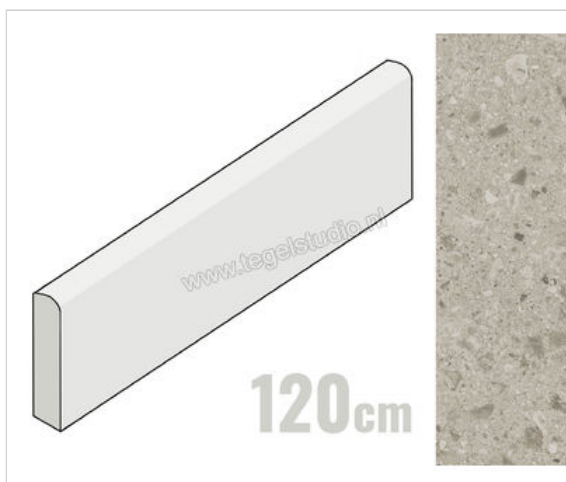

Atlas Concorde Boost Mix Pearl 7.2x120 cm Plint Mat Vlak Naturale

29,90 €/Stuk

Verpakkingseenheid 6 Stuk (6 Stuks)

Artikelnummer	A83P
Fabrikant	Atlas Concorde
Serie	Boost Mix
Kleur	Pearl
Formaat	7.2x120cm
Dikte	0,9 cm
EAN nummer	0788845783837
Soort	Plint
Materiaal	Porcellanato
Oppervlakte	Vlak
Oppervlakte optiek	Mat
Kleurspel	V3
Oppervlaktefinish	Naturale
Vorstbestendig	Ja
Gerectificeerd	Ja
Gewicht	2 KG/Stuk
Stuks per pakket	6
Stuks per pallet	240
Bestel-/levertijd	Levertijd c.a. 3 weken
Sortering	1
Slipweerstand	B
Slipweerstand	R10
	vlak mat naturale