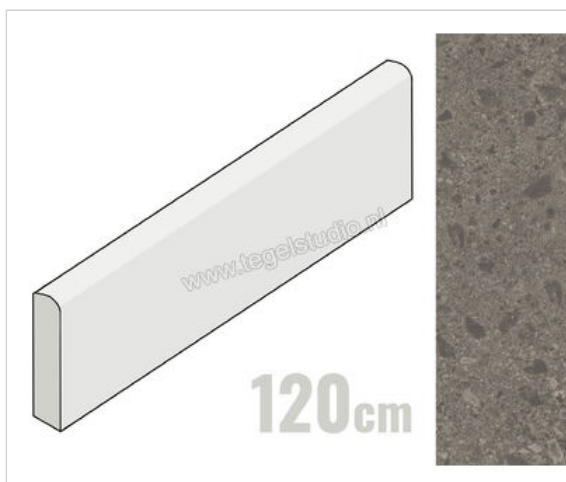

Atlas Concorde Boost Mix Smoke 7.2x120 cm Plint Mat Vlak Naturale

29,90 €/Stuk

Verpakkingseenheid 6 Stuk (6 Stuks)

Artikelnummer	A83Q
Fabrikant	Atlas Concorde
Serie	Boost Mix
Kleur	Smoke
Formaat	7.2x120cm
Dikte	0,9 cm
EAN nummer	0788845783844
Soort	Plint
Materiaal	Porcellanato
Oppervlakte	Vlak
Oppervlakte optiek	Mat
Kleurspel	V3
Oppervlaktefinish	Naturale
Vorstbestendig	Ja
Gerectificeerd	Ja
Gewicht	2 KG/Stuk
Stuks per pakket	6
Stuks per pallet	240
Bestel-/levertijd	Levertijd c.a. 3 weken
Sortering	1
Slipweerstand	B
Slipweerstand	R10
	vlak mat naturale