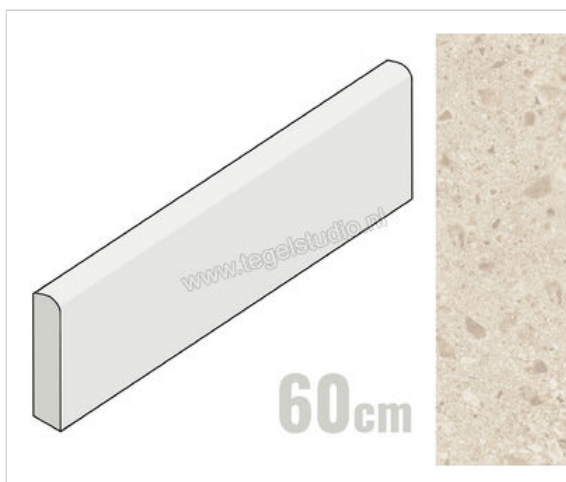

Atlas Concorde Boost Mix Ivory 7.2x60 cm Plint Mat Vlak Naturale

**10,90 €/Stuk**

Verpakkingseenheid 10 Stuk (10 Stuks)

Artikelnummer	A83L
Fabrikant	Atlas Concorde
Serie	Boost Mix
Kleur	Ivory
Formaat	7.2x60cm
Dikte	0,9 cm
EAN nummer	0788845783790
Soort	Plint
Materiaal	Porcellanato
Oppervlakte	Vlak
Oppervlakte optiek	Mat
Kleurspel	V3
Oppervlaktefinish	Naturale
Vorstbestendig	Ja
Gerectificeerd	Ja
Gewicht	0,9 KG/Stuk
Stuks per pakket	10
Bestel-/levertijd	Levertijd c.a. 3 weken
Sortering	1
Slipweerstand	B
Slipweerstand	R10