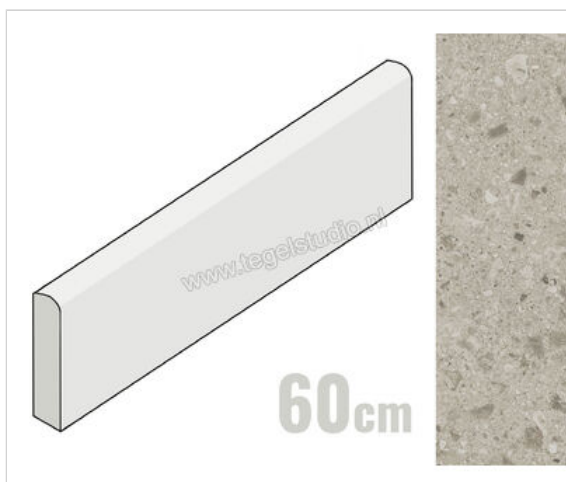

Atlas Concorde Boost Mix Pearl 7.2x60 cm Plint Mat Vlak Naturale

10,90 €/Stuk

Verpakkingseenheid 10 Stuk (10 Stuks)

Artikelnummer	A83M
Fabrikant	Atlas Concorde
Serie	Boost Mix
Kleur	Pearl
Formaat	7.2x60cm
Dikte	0,9 cm
EAN nummer	0788845783806
Soort	Plint
Materiaal	Porcellanato
Oppervlakte	Vlak
Oppervlakte optiek	Mat
Kleurspel	V3
Oppervlaktefinish	Naturale
Vorstbestendig	Ja
Gerectificeerd	Ja
Gewicht	0,9 KG/Stuk
Stuks per pakket	10
Bestel-/levertijd	Levertijd c.a. 3 weken
Sortering	1
Slipweerstand	B
Slipweerstand	R10