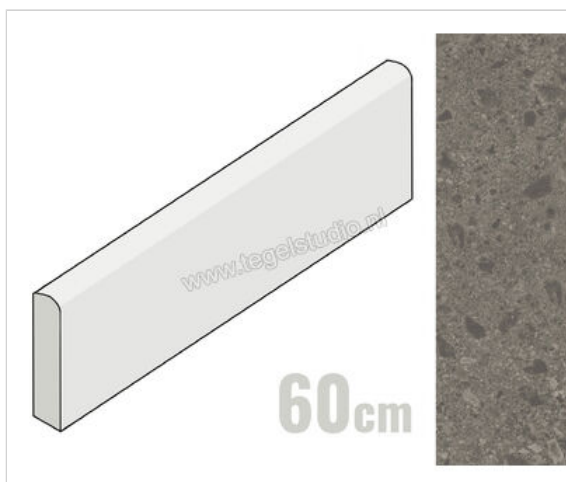

Atlas Concorde Boost Mix Smoke 7.2x60 cm Plint Mat Vlak Naturale

**10,90 €/Stuk**

Verpakkingseenheid 10 Stuk (10 Stuks)

Artikelnummer	A83N
Fabrikant	Atlas Concorde
Serie	Boost Mix
Kleur	Smoke
Formaat	7.2x60cm
Dikte	0,9 cm
EAN nummer	0788845783813
Soort	Plint
Materiaal	Porcellanato
Oppervlakte	Vlak
Oppervlakte optiek	Mat
Kleurspel	V3
Oppervlaktefinish	Naturale
Vorstbestendig	Ja
Gerectificeerd	Ja
Gewicht	0,9 KG/Stuk
Stuks per pakket	10
Bestel-/levertijd	Levertijd c.a. 3 weken
Sortering	1
Slipweerstand	B
Slipweerstand	R10