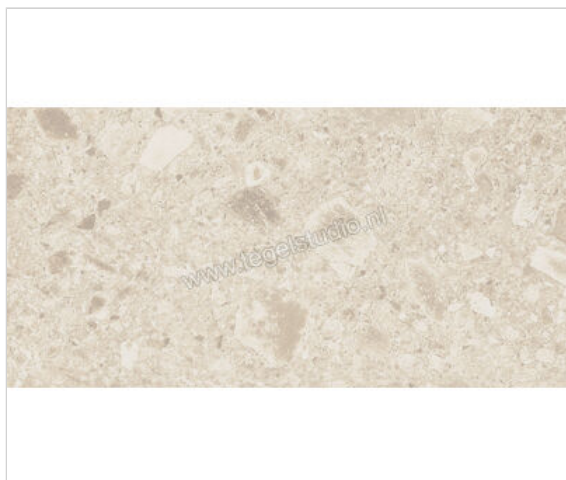

## Atlas Concorde Boost Mix Ivory 30x60 cm Vloertegel / Wandtegel Mat Vlak Naturale

**32,85 €/m<sup>2</sup>**Verpakkingseenheid 1.26 m<sup>2</sup> (7 Stuks)

<b>Artikelnummer</b>	A800
<b>Fabrikant</b>	Atlas Concorde
<b>Serie</b>	Boost Mix
<b>Kleur</b>	Ivory
<b>Formaat</b>	30x60cm
<b>Dikte</b>	0,9 cm
<b>EAN nummer</b>	0788845783110
<b>Soort</b>	Vloertegel
<b>Specifieke eigenschap</b>	sensitech
<b>Materiaal</b>	Porcellanato
<b>Oppervlakte</b>	Vlak
<b>Oppervlakte optiek</b>	Mat
<b>Kleurspel</b>	V3
<b>Oppervlaktefinish</b>	Naturale
<b>Vorstbestendig</b>	Ja
<b>Gerectificeerd</b>	Ja
<b>Gewicht</b>	19,72 KG/m <sup>2</sup>
<b>Stuks per pakket</b>	7
<b>Stuks per pallet</b>	280
<b>Bestel-/levertijd</b>	Levertijd c.a. 3 weken
<b>Sortering</b>	1
<b>Slipweerstand</b>	B
<b>Slipweerstand</b>	R10