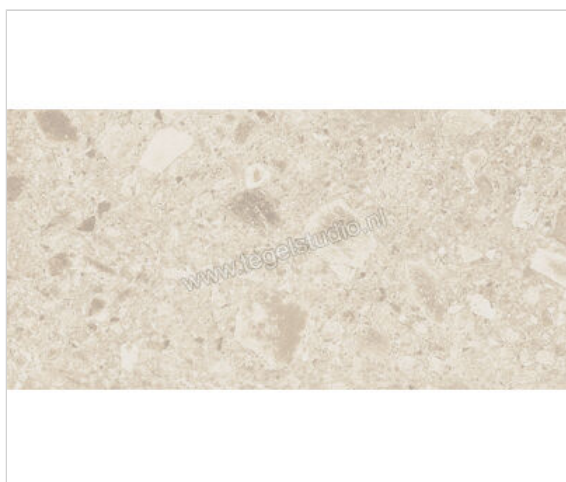

Atlas Concorde Boost Mix Ivory 30x60 cm Vloertegel / Wandtegel Mat Vlak Grip

**32,85 €/m<sup>2</sup>**

Verpakkingseenheid 1.26 m<sup>2</sup> (7 Stuks)

<b>Artikelnummer</b>	A80R
<b>Fabrikant</b>	Atlas Concorde
<b>Serie</b>	Boost Mix
<b>Kleur</b>	Ivory
<b>Formaat</b>	30x60cm
<b>Dikte</b>	0,9 cm
<b>EAN nummer</b>	0788845783141
<b>Soort</b>	Vloertegel
<b>Specifieke eigenschap</b>	sensitech
<b>Materiaal</b>	Porcellanato
<b>Oppervlakte</b>	Vlak
<b>Oppervlakte optiek</b>	Mat
<b>Kleurspel</b>	V3
<b>Oppervlaktefinish</b>	Grip
<b>Vorstbestendig</b>	Ja
<b>Gerectificeerd</b>	Ja
<b>Gewicht</b>	19,72 KG/m <sup>2</sup>
<b>Stuks per pakket</b>	7
<b>Stuks per pallet</b>	280
<b>Bestel-/levertijd</b>	Levertijd c.a. 3 weken
<b>Sortering</b>	1
<b>Slipweerstand</b>	C
<b>Slipweerstand</b>	R11