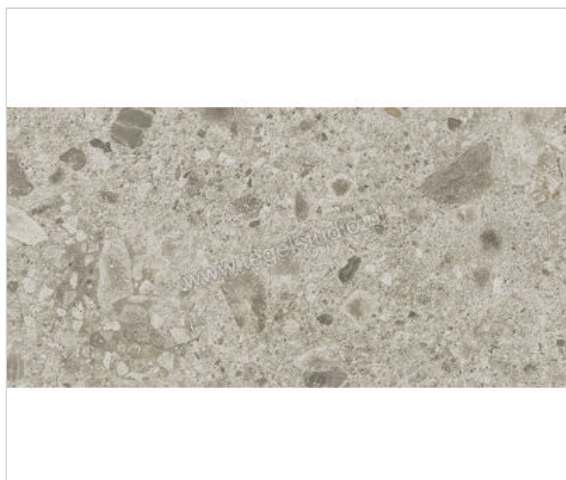

Atlas Concorde Boost Mix Pearl 30x60 cm Vloertegel / Wandtegel Mat Vlak Naturale

**32,85 €/m<sup>2</sup>**

Verpakkingseenheid 1.26 m<sup>2</sup> (7 Stuks)

<b>Artikelnummer</b>	A80P
<b>Fabrikant</b>	Atlas Concorde
<b>Serie</b>	Boost Mix
<b>Kleur</b>	Pearl
<b>Formaat</b>	30x60cm
<b>Dikte</b>	0,9 cm
<b>EAN nummer</b>	0788845783127
<b>Soort</b>	Vloertegel
<b>Specifieke eigenschap</b>	sensitech
<b>Materiaal</b>	Porcellanato
<b>Oppervlakte</b>	Vlak
<b>Oppervlakte optiek</b>	Mat
<b>Kleurspel</b>	V3
<b>Oppervlaktefinish</b>	Naturale
<b>Vorstbestendig</b>	Ja
<b>Gerectificeerd</b>	Ja
<b>Gewicht</b>	19,72 KG/m <sup>2</sup>
<b>Stuks per pakket</b>	7
<b>Stuks per pallet</b>	280
<b>Bestel-/levertijd</b>	Levertijd c.a. 3 weken
<b>Sortering</b>	1
<b>Slipweerstand</b>	B
<b>Slipweerstand</b>	R10