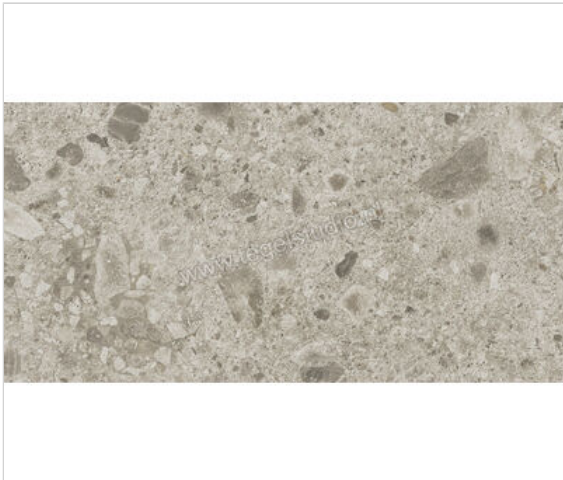

Atlas Concorde Boost Mix Pearl 30x60 cm Vloertegel / Wandtegel Mat Vlak Grip

32,85 €/m²

Verpakkingseenheid 1.26 m² (7 Stuks)

| | |
|------------------------------|-------------------------|
| Artikelnummer | A80S |
| Fabrikant | Atlas Concorde |
| Serie | Boost Mix |
| Kleur | Pearl |
| Formaat | 30x60cm |
| Dikte | 0,9 cm |
| EAN nummer | 0788845783158 |
| Soort | Vloertegel |
| Specifieke eigenschap | sensitech |
| Materiaal | Porcellanato |
| Oppervlakte | Vlak |
| Oppervlakte optiek | Mat |
| Kleurspel | V3 |
| Oppervlaktefinish | Grip |
| Vorstbestendig | Ja |
| Gerectificeerd | Ja |
| Gewicht | 19,72 KG/m ² |
| Stuks per pakket | 7 |
| Stuks per pallet | 280 |
| Bestel-/levertijd | Levertijd c.a. 3 weken |
| Sortering | 1 |
| Slipweerstand | C |
| Slipweerstand | R11 |