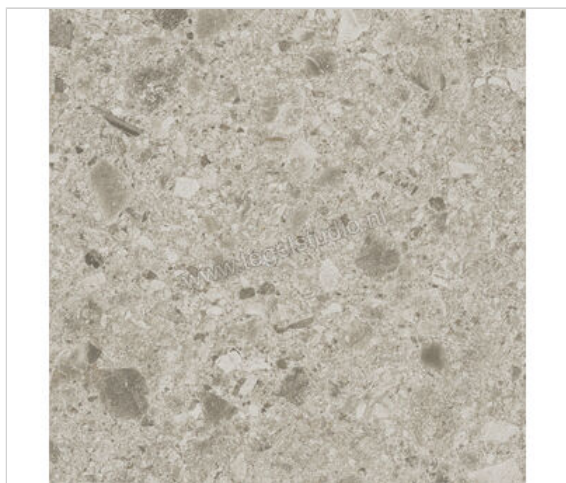

Atlas Concorde Boost Mix Pearl 60x60 cm Vloertegel / Wandtegel Mat Vlak Naturale

**36,95 €/m<sup>2</sup>**

Verpakkingseenheid 1.08 m<sup>2</sup> (3 Stuks)

<b>Artikelnummer</b>	A80M
<b>Fabrikant</b>	Atlas Concorde
<b>Serie</b>	Boost Mix
<b>Kleur</b>	Pearl
<b>Formaat</b>	60x60cm
<b>Dikte</b>	0,9 cm
<b>EAN nummer</b>	0788845783097
<b>Soort</b>	Vloertegel
<b>Specifieke eigenschap</b>	sensitech
<b>Materiaal</b>	Porcellanato
<b>Oppervlakte</b>	Vlak
<b>Oppervlakte optiek</b>	Mat
<b>Kleurspel</b>	V3
<b>Oppervlaktefinish</b>	Naturale
<b>Vorstbestendig</b>	Ja
<b>Gerectificeerd</b>	Ja
<b>Gewicht</b>	19,97 KG/m <sup>2</sup>
<b>Stuks per pakket</b>	3
<b>Stuks per pallet</b>	120
<b>Bestel-/levertijd</b>	Leverbaar vanaf week 31 – Voorbestelling mogelijk
<b>Sortering</b>	1
<b>Slipweerstand</b>	B
<b>Slipweerstand</b>	R10