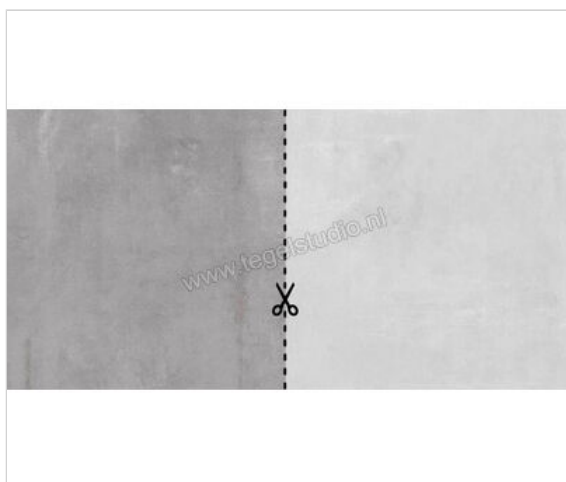

Atlas Concorde Boost Grey 60x60 cm Vloertegel / Wandtegel Kleur Sample Mat Vlak Matt

**15,00 €/Stuk**

Verpakkingseenheid 1 Stuk (1 Stuks)

Artikelnummer	A0MQ SM
Fabrikant	Atlas Concorde
Serie	Boost
Kleur	Grey
Formaat	60x60cm
Dikte	0,9 cm
Soort	Vloertegel
Materiaal	Porcellanato
Oppervlakte	Vlak
Oppervlakte optiek	Mat
Kleurspel	V2
Oppervlaktefinish	Matt
Vorstbestendig	Ja
Gerectificeerd	Ja
Gewicht	5 KG/Stuk
Stuks per pakket	1
Bestel-/levertijd	Leverbaar uit ons centraal magazijn - Levertijd c.a 1,5 week
Slipweerstand	B
Slipweerstand	R10