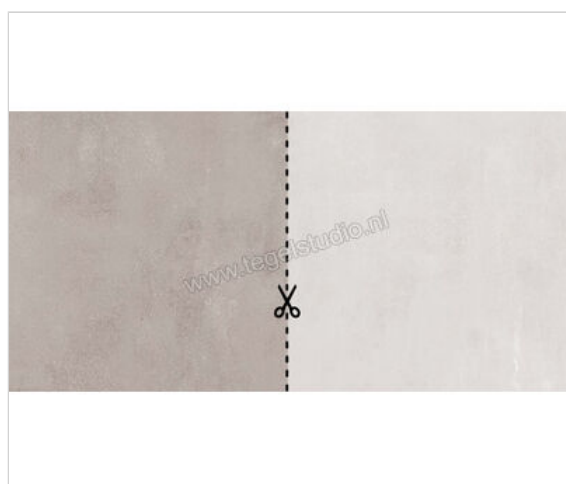

Atlas Concorde Boost Pearl 60x60 cm Vloertegel / Wandtegel Kleur Sample Mat Vlak Matt

**15,00 €/Stuk**

Verpakkingseenheid 1 Stuk (1 Stuks)

| | |
|---------------------------|---|
| Artikelnummer | A0MP SM |
| Fabrikant | Atlas Concorde |
| Serie | Boost |
| Kleur | Pearl |
| Formaat | 60x60cm |
| Dikte | 0,9 cm |
| Soort | Vloertegel |
| Materiaal | Porcellanato |
| Oppervlakte | Vlak |
| Oppervlakte optiek | Mat |
| Kleurspel | V2 |
| Oppervlaktefinish | Matt |
| Vorstbestendig | Ja |
| Gerectificeerd | Ja |
| Gewicht | 5 KG/Stuk |
| Stuks per pakket | 1 |
| Bestel-/levertijd | Leverbaar uit ons centraal magazijn - Levertijd c.a 1,5 week |
| Slipweerstand | B |
| Slipweerstand | R10 |