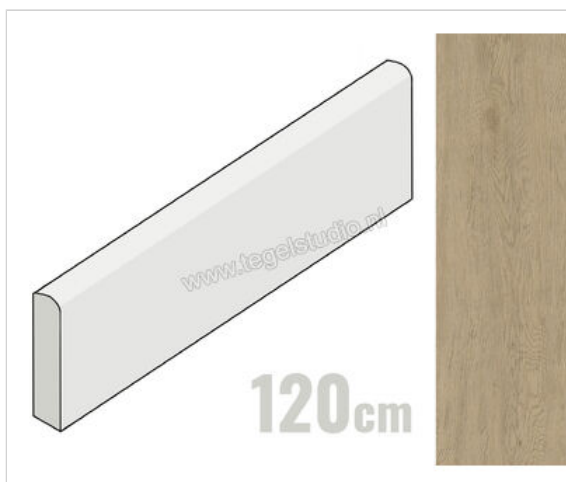

Atlas Concorde Entice Ash 7.2x120 cm Plint Mat Vlak Matt

27,84 €/Stuk

Verpakkingseenheid 6 Stuk (6 Stuks)

Artikelnummer	A849
Fabrikant	Atlas Concorde
Serie	Entice
Kleur	Ash
Formaat	7.2x120cm
Dikte	0,9 cm
EAN nummer	0788845784360
Soort	Plint
Materiaal	Porcellanato
Oppervlakte	Vlak
Oppervlakte optiek	Mat
Kleurspel	V2
Oppervlaktefinish	Matt
Vorstbestendig	Ja
Gerectificeerd	Ja
Gewicht	2 KG/Stuk
Stuks per pakket	6
Stuks per pallet	270
Bestel-/levertijd	Levertijd c.a. 3 weken
Sortering	1
	vlak mat matt