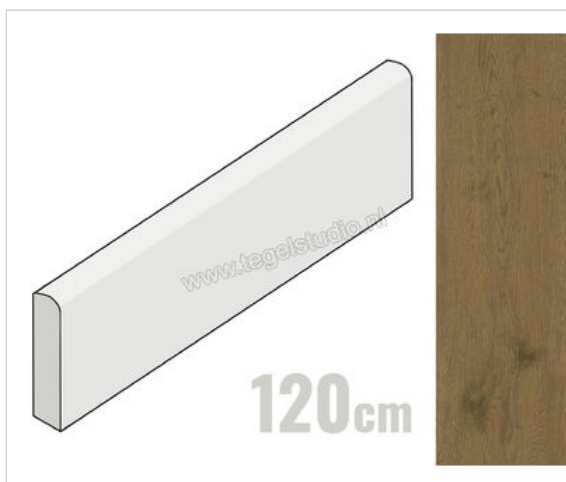

Atlas Concorde Entice Browned 7.2x120 cm Plint Mat Vlak Matt

27,84 €/Stuk

Verpakkingseenheid 6 Stuk (6 Stuks)

Artikelnummer	A848
Fabrikant	Atlas Concorde
Serie	Entice
Kleur	Browned
Formaat	7.2x120cm
Dikte	0,9 cm
EAN nummer	0788845784353
Soort	Plint
Materiaal	Porcellanato
Oppervlakte	Vlak
Oppervlakte optiek	Mat
Kleurspel	V2
Oppervlaktefinish	Matt
Vorstbestendig	Ja
Gerectificeerd	Ja
Gewicht	2 KG/Stuk
Stuks per pakket	6
Stuks per pallet	270
Bestel-/levertijd	Levertijd c.a. 3 weken
Sortering	1
	vlak mat matt