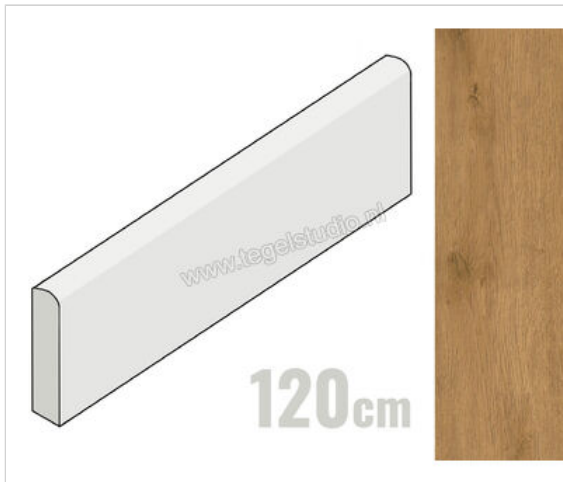

Atlas Concorde Entice Copper 7.2x120 cm Plint Mat Vlak Matt

**27,84 €/Stuk**

Verpakkingseenheid 6 Stuk (6 Stuks)

Artikelnummer	A847
Fabrikant	Atlas Concorde
Serie	Entice
Kleur	Copper
Formaat	7.2x120cm
Dikte	0,9 cm
EAN nummer	0788845784346
Soort	Plint
Materiaal	Porcellanato
Oppervlakte	Vlak
Oppervlakte optiek	Mat
Kleurspel	V2
Oppervlaktefinish	Matt
Vorstbestendig	Ja
Gerectificeerd	Ja
Gewicht	2 KG/Stuk
Stuks per pakket	6
Stuks per pallet	270
Bestel-/levertijd	Levertijd c.a. 3 weken
Sortering	1
	vlak mat matt