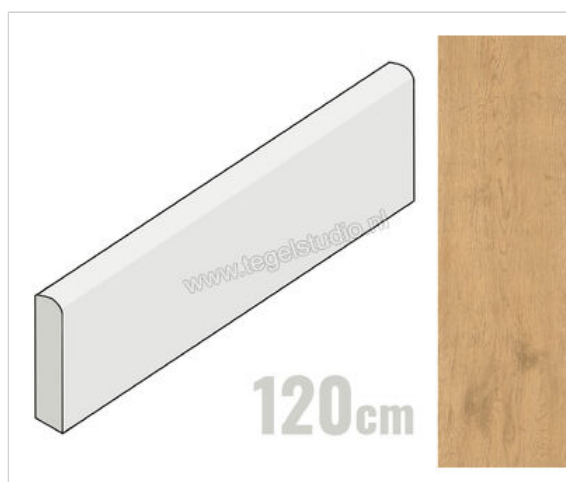

Atlas Concorde Entice Pale 7.2x120 cm Plint Mat Vlak Matt

**27,84 €/Stuk**

Verpakkingseenheid 6 Stuk (6 Stuks)

Artikelnummer	A846
Fabrikant	Atlas Concorde
Serie	Entice
Kleur	Pale
Formaat	7.2x120cm
Dikte	0,9 cm
EAN nummer	0788845784339
Soort	Plint
Materiaal	Porcellanato
Oppervlakte	Vlak
Oppervlakte optiek	Mat
Kleurspel	V2
Oppervlaktefinish	Matt
Vorstbestendig	Ja
Gerectificeerd	Ja
Gewicht	2 KG/Stuk
Stuks per pakket	6
Stuks per pallet	270
Bestel-/levertijd	Levertijd c.a. 3 weken
Sortering	1
	vlak mat matt