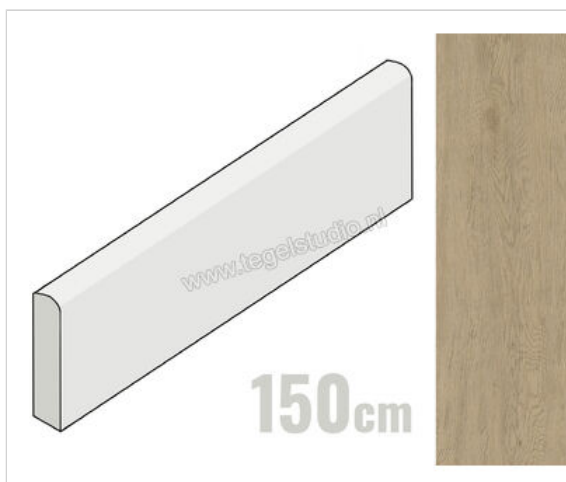

Atlas Concorde Entice Ash 7.2x150 cm Plint Mat Vlak Matt

**36,53 €/Stuk**

Verpakkingseenheid 6 Stuk (6 Stuks)

Artikelnummer	A85E
Fabrikant	Atlas Concorde
Serie	Entice
Kleur	Ash
Formaat	7.2x150cm
Dikte	0,9 cm
EAN nummer	0788845784407
Soort	Plint
Materiaal	Porcellanato
Oppervlakte	Vlak
Oppervlakte optiek	Mat
Kleurspel	V2
Oppervlaktefinish	Matt
Vorstbestendig	Ja
Gerectificeerd	Ja
Gewicht	2,37 KG/Stuk
Stuks per pakket	6
Stuks per pallet	270
Bestel-/levertijd	Levertijd c.a. 3 weken
Sortering	1
	vlak mat matt