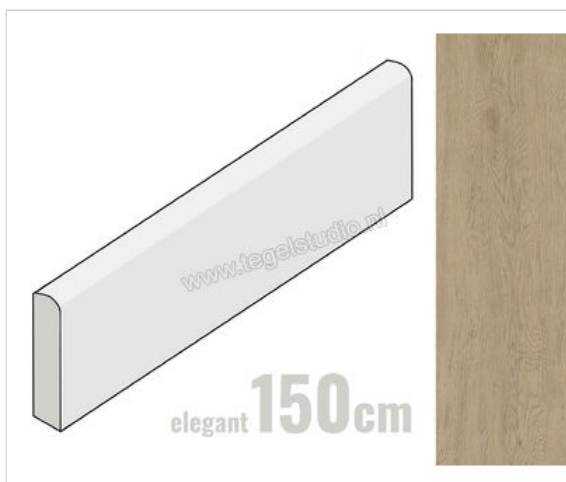

## Atlas Concorde Entice Ash 7.2x150 cm Plint elegant Mat Vlak Matt

**36,53 €/Stuk**

Verpakkingseenheid 6 Stuk (6 Stuks)

<b>Artikelnummer</b>	A85I
<b>Fabrikant</b>	Atlas Concorde
<b>Serie</b>	Entice
<b>Kleur</b>	Ash
<b>Formaat</b>	7.2x150cm
<b>Dikte</b>	0,9 cm
<b>EAN nummer</b>	0788845784445
<b>Soort</b>	Plint
<b>Materiaal</b>	Porcellanato
<b>Oppervlakte</b>	Vlak
<b>Oppervlakte optiek</b>	Mat
<b>Kleurspel</b>	V2
<b>Oppervlaktefinish</b>	Matt
<b>Vorstbestendig</b>	Ja
<b>Gerectificeerd</b>	Ja
<b>Gewicht</b>	2,37 KG/Stuk
<b>Stuks per pakket</b>	6
<b>Stuks per pallet</b>	270
<b>Bestel-/levertijd</b>	Levertijd c.a. 3 weken
<b>Sortering</b>	1
	vlak mat matt