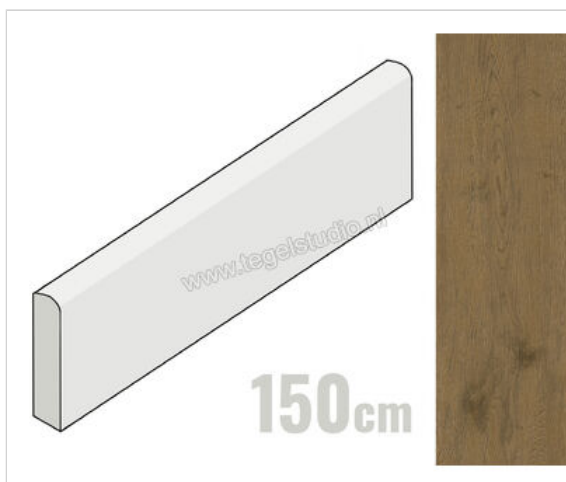

Atlas Concorde Entice Browned 7.2x150 cm Plint Mat Vlak Matt

36,53 €/Stuk

Verpakkingseenheid 6 Stuk (6 Stuks)

Artikelnummer	A85D
Fabrikant	Atlas Concorde
Serie	Entice
Kleur	Browned
Formaat	7.2x150cm
Dikte	0,9 cm
EAN nummer	0788845784391
Soort	Plint
Materiaal	Porcellanato
Oppervlakte	Vlak
Oppervlakte optiek	Mat
Kleurspel	V2
Oppervlaktefinish	Matt
Vorstbestendig	Ja
Gerectificeerd	Ja
Gewicht	2,37 KG/Stuk
Stuks per pakket	6
Stuks per pallet	270
Bestel-/levertijd	Levertijd c.a. 3 weken
Sortering	1
	vlak mat matt