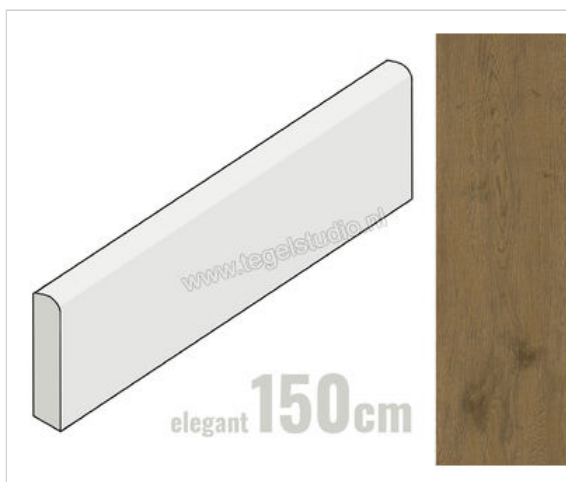

Atlas Concorde Entice Browned 7.2x150 cm Plint elegant Mat Vlak Matt

**36,53 €/Stuk**

Verpakkingseenheid 6 Stuk (6 Stuks)

Artikelnummer	A85H
Fabrikant	Atlas Concorde
Serie	Entice
Kleur	Browned
Formaat	7.2x150cm
Dikte	0,9 cm
EAN nummer	0788845784438
Soort	Plint
Materiaal	Porcellanato
Oppervlakte	Vlak
Oppervlakte optiek	Mat
Kleurspel	V2
Oppervlaktefinish	Matt
Vorstbestendig	Ja
Gerectificeerd	Ja
Gewicht	2,37 KG/Stuk
Stuks per pakket	6
Stuks per pallet	270
Bestel-/levertijd	Levertijd c.a. 3 weken
Sortering	1
	vlak mat matt