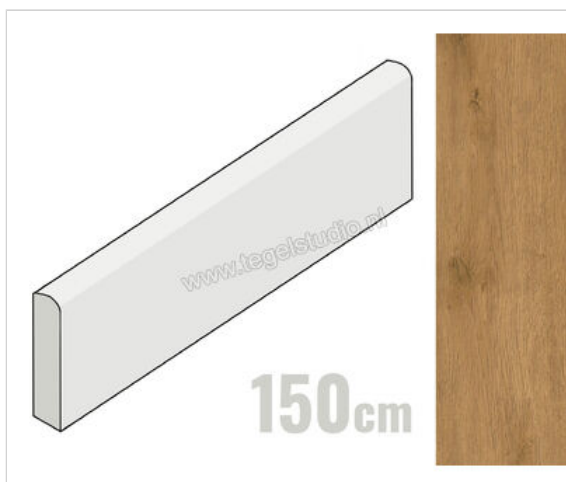

Atlas Concorde Entice Copper 7.2x150 cm Plint Mat Vlak Matt

36,53 €/Stuk

Verpakkingseenheid 6 Stuk (6 Stuks)

Artikelnummer	A85C
Fabrikant	Atlas Concorde
Serie	Entice
Kleur	Copper
Formaat	7.2x150cm
Dikte	0,9 cm
EAN nummer	0788845784384
Soort	Plint
Materiaal	Porcellanato
Oppervlakte	Vlak
Oppervlakte optiek	Mat
Kleurspel	V2
Oppervlaktefinish	Matt
Vorstbestendig	Ja
Gerectificeerd	Ja
Gewicht	2,37 KG/Stuk
Stuks per pakket	6
Stuks per pallet	270
Bestel-/levertijd	Levertijd c.a. 3 weken
Sortering	1
	vlak mat matt