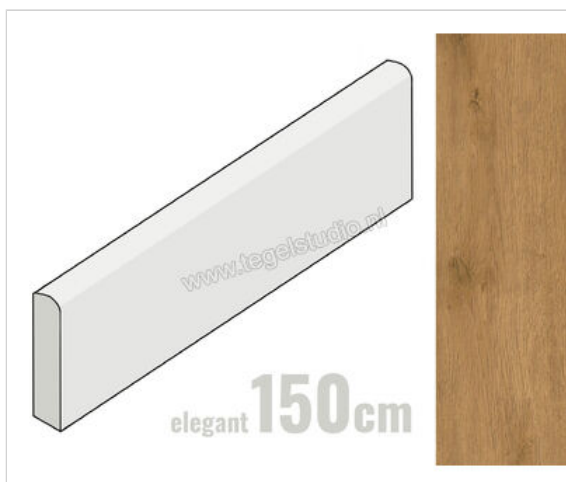

Atlas Concorde Entice Copper 7.2x150 cm Plint elegant Mat Vlak Matt

36,53 €/Stuk

Verpakkingseenheid 6 Stuk (6 Stuks)

Artikelnummer	A85G
Fabrikant	Atlas Concorde
Serie	Entice
Kleur	Copper
Formaat	7.2x150cm
Dikte	0,9 cm
EAN nummer	0788845784421
Soort	Plint
Materiaal	Porcellanato
Oppervlakte	Vlak
Oppervlakte optiek	Mat
Kleurspel	V2
Oppervlaktefinish	Matt
Vorstbestendig	Ja
Gerectificeerd	Ja
Gewicht	2,37 KG/Stuk
Stuks per pakket	6
Stuks per pallet	270
Bestel-/levertijd	Levertijd c.a. 3 weken
Sortering	1
	vlak mat matt