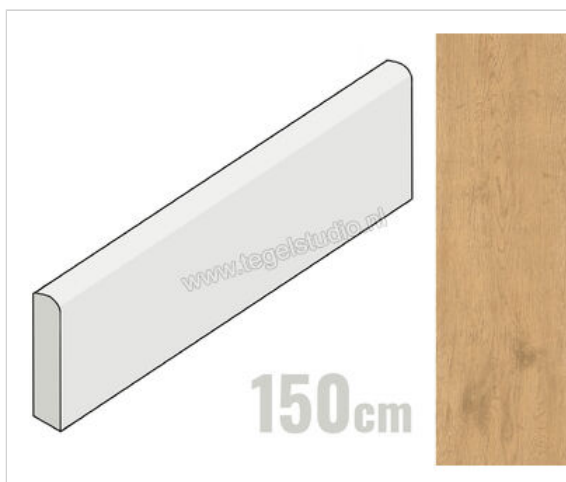

## Atlas Concorde Entice Pale 7.2x150 cm Plint Mat Vlak Matt

**36,53 €/Stuk**

Verpakkingseenheid 6 Stuk (6 Stuks)

<b>Artikelnummer</b>	A85B
<b>Fabrikant</b>	Atlas Concorde
<b>Serie</b>	Entice
<b>Kleur</b>	Pale
<b>Formaat</b>	7.2x150cm
<b>Dikte</b>	0,9 cm
<b>EAN nummer</b>	0788845784377
<b>Soort</b>	Plint
<b>Materiaal</b>	Porcellanato
<b>Oppervlakte</b>	Vlak
<b>Oppervlakte optiek</b>	Matt
<b>Kleurspel</b>	V2
<b>Oppervlaktefinish</b>	Matt
<b>Vorstbestendig</b>	Ja
<b>Gerectificeerd</b>	Ja
<b>Gewicht</b>	2,37 KG/Stuk
<b>Stuks per pakket</b>	6
<b>Stuks per pallet</b>	270
<b>Bestel-/levertijd</b>	Levertijd c.a. 3 weken
<b>Sortering</b>	1
	vlak mat matt