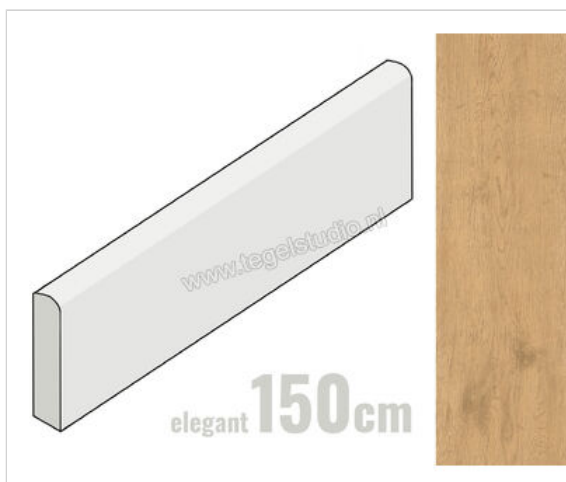

Atlas Concorde Entice Pale 7.2x150 cm Plint elegant Mat Vlak Matt

36,53 €/Stuk

Verpakkingseenheid 6 Stuk (6 Stuks)

Artikelnummer	A85F
Fabrikant	Atlas Concorde
Serie	Entice
Kleur	Pale
Formaat	7.2x150cm
Dikte	0,9 cm
EAN nummer	0788845784414
Soort	Plint
Materiaal	Porcellanato
Oppervlakte	Vlak
Oppervlakte optiek	Mat
Kleurspel	V2
Oppervlaktefinish	Matt
Vorstbestendig	Ja
Gerectificeerd	Ja
Gewicht	2,37 KG/Stuk
Stuks per pakket	6
Stuks per pallet	270
Bestel-/levertijd	Levertijd c.a. 3 weken
Sortering	1
	vlak mat matt