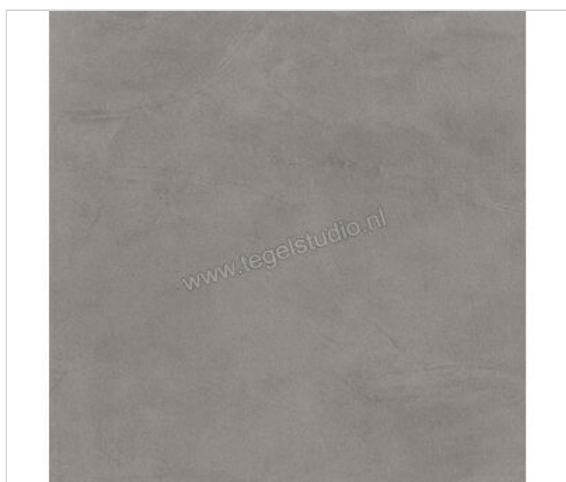

Atlas Concorde Prism Outdoor Fog 120x120x2 cm Terrastegel Mat Gestructureerd Naturale

86,19 €/m²

Verpakkingseenheid 1.44 m² (1 Stuks)

Artikelnummer	A5OP
Fabrikant	Atlas Concorde
Serie	Prism Outdoor
Kleur	Fog
Formaat	120x120cm
Dikte	2 cm
EAN nummer	0788845731593
Soort	Terrastegel
Specifieke eigenschap	sensitech
Materiaal	Porcellanato
Oppervlakte	Gestructureerd
Oppervlakte optiek	Mat
Kleurspel	V2
Oppervlaktefinish	Naturale
Vorstbestendig	Ja
Gerectificeerd	Ja
Gewicht	67,66 KG/m ²
Stuks per pakket	1
Stuks per pallet	20
Bestel-/levertijd	Levertijd c.a. 3 weken
Sortering	1
Slipweerstand	C
Slipweerstand	R11