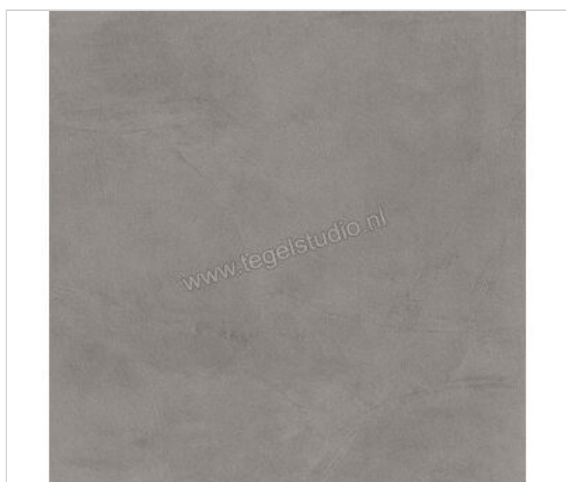

Atlas Concorde Prism Outdoor Fog 80x80x2 cm Terrastegel Mat Gestructureerd Naturale

68,93 €/m²

Verpakkingseenheid 0.64 m² (1 Stuks)

Artikelnummer	A56K
Fabrikant	Atlas Concorde
Serie	Prism Outdoor
Kleur	Fog
Formaat	80x80cm
Dikte	2 cm
EAN nummer	0788845739285
Soort	Terrastegel
Specifieke eigenschap	sensitech
Materiaal	Porcellanato
Oppervlakte	Gestructureerd
Oppervlakte optiek	Mat
Kleurspel	V2
Oppervlaktefinish	Naturale
Vorstbestendig	Ja
Gerectificeerd	Ja
Gewicht	29,7 KG/m ²
Stuks per pakket	1
Stuks per pallet	42
Bestel-/levertijd	Levertijd c.a. 3 weken
Sortering	1
Slipweerstand	C
Slipweerstand	R11