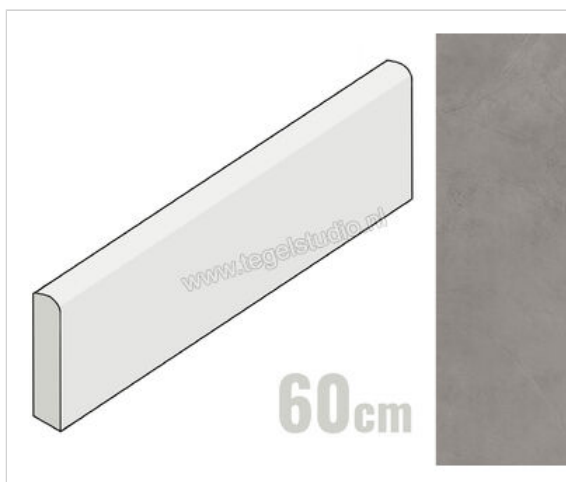

## Atlas Concorde Prism Fog 7.2x60 cm Plint Mat Vlak Naturale

**11,98 €/Stuk**

Verpakkingseenheid 10 Stuk (10 Stuks)

<b>Artikelnummer</b>	A4X2
<b>Fabrikant</b>	Atlas Concorde
<b>Serie</b>	Prism
<b>Kleur</b>	Fog
<b>Formaat</b>	7.2x60cm
<b>Dikte</b>	0,9 cm
<b>EAN nummer</b>	0788845721594
<b>Soort</b>	Plint
<b>Materiaal</b>	Porcellanato
<b>Oppervlakte</b>	Vlak
<b>Oppervlakte optiek</b>	Mat
<b>Kleurspel</b>	V2
<b>Oppervlaktefinish</b>	Naturale
<b>Vorstbestendig</b>	Ja
<b>Gerectificeerd</b>	Ja
<b>Gewicht</b>	0,9 KG/Stuk
<b>Stuks per pakket</b>	10
<b>Bestel-/levertijd</b>	Levertijd c.a. 3 weken
<b>Sortering</b>	1
<b>Slipweerstand</b>	B
<b>Slipweerstand</b>	R10