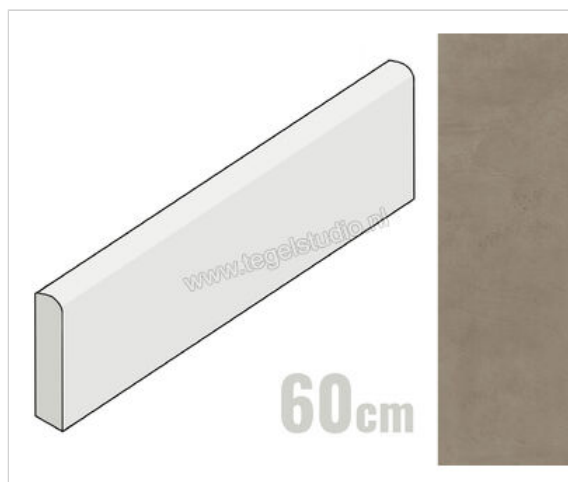

Atlas Concorde Prism Suede 7.2x60 cm Plint Mat Vlak Naturale

11,98 €/Stuk

Verpakkingseenheid 10 Stuk (10 Stuks)

Artikelnummer	A4XY
Fabrikant	Atlas Concorde
Serie	Prism
Kleur	Suede
Formaat	7.2x60cm
Dikte	0,9 cm
EAN nummer	0788845721556
Soort	Plint
Materiaal	Porcellanato
Oppervlakte	Vlak
Oppervlakte optiek	Mat
Kleurspel	V2
Oppervlaktefinish	Naturale
Vorstbestendig	Ja
Gerectificeerd	Ja
Gewicht	0,9 KG/Stuk
Stuks per pakket	10
Bestel-/levertijd	Levertijd c.a. 3 weken
Sortering	1
Slipweerstand	B
Slipweerstand	R10