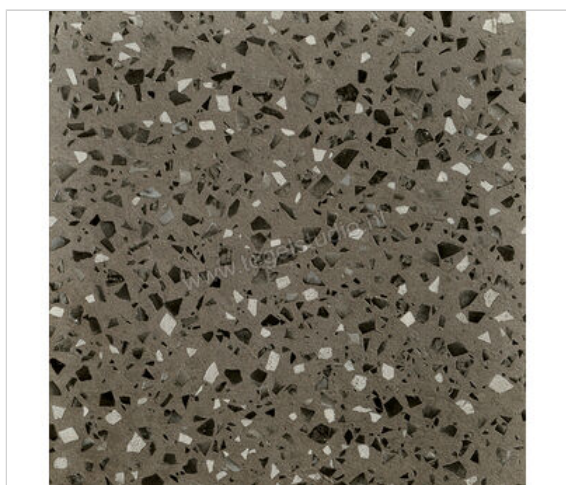

Coem Ceramiche Terrazzo Beton 30x30 cm Vloertegel / Wandtegel Maxi Mat Vlak Naturale

**39,07 €/m²**Verpakkingseenheid 1.08 m² (12 Stuks)

Artikelnummer	TZX300R
Fabrikant	Coem Ceramiche
Serie	Terrazzo
Kleur	Beton
Formaat	30x30cm
Dikte	1 cm
Soort	Vloertegel
Materiaal	Porcellanato
Oppervlakte	Vlak
Oppervlakte optiek	Mat
Kleurspel	V2
Oppervlaktefinish	Naturale
Vorstbestendig	Ja
Gerectificeerd	Ja
Gewicht	19,9 KG/m ²
Stuks per pakket	12
Stuks per pallet	576
Bestel-/levertijd	Levertijd c.a. 3 weken
Sortering	1
Slipweerstand	R10
	vlak mat naturale