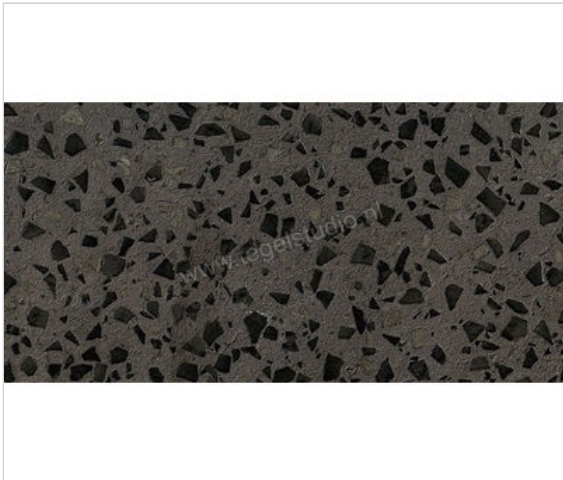

Coem Ceramiche Terrazzo Bucchero 60x120 cm Vloertegel / Wandtegel Maxi Mat Vlak Naturale

Artikelnummer	TZX627R
Fabrikant	Coem Ceramiche
Serie	Terrazzo
Kleur	Bucchero
Formaat	60x120cm
Dikte	1 cm
Soort	Vloertegel
Materiaal	Porcellanato
Oppervlakte	Vlak
Oppervlakte optiek	Mat
Kleurspel	V2
Oppervlaktefinish	Naturale
Vorstbestendig	Ja
Gerectificeerd	Ja
Gewicht	22,22 KG/m ²
Stuks per pakket	2
Stuks per pallet	70
Bestel-/levertijd	Levertijd c.a. 3 weken
Sortering	1
Slipweerstand	R10
	vlak mat naturale