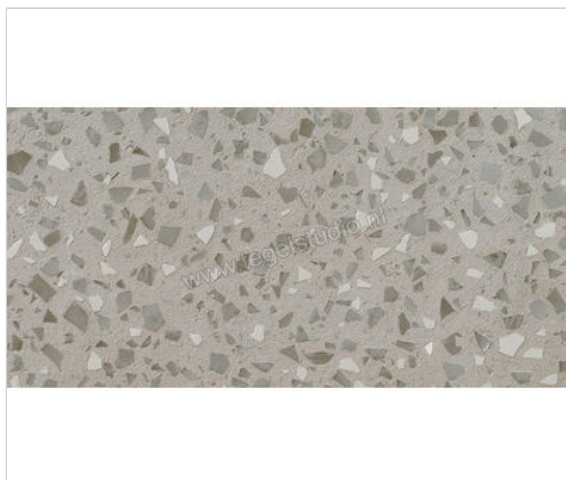

Coem Ceramiche Terrazzo Calce 60x120 cm Vloertegel / Wandtegel Maxi Mat Vlak Naturale

**61,13 €/m<sup>2</sup>**

Verpakkingseenheid 1.44 m<sup>2</sup> (2 Stuks)

<b>Artikelnummer</b>	TZX623R
<b>Fabrikant</b>	Coem Ceramiche
<b>Serie</b>	Terrazzo
<b>Kleur</b>	Calce
<b>Formaat</b>	60x120cm
<b>Dikte</b>	1 cm
<b>Soort</b>	Vloertegel
<b>Materiaal</b>	Porcellanato
<b>Oppervlakte</b>	Vlak
<b>Oppervlakte optiek</b>	Mat
<b>Kleurspel</b>	V2
<b>Oppervlaktefinish</b>	Naturale
<b>Vorstbestendig</b>	Ja
<b>Gerectificeerd</b>	Ja
<b>Gewicht</b>	22,22 KG/m <sup>2</sup>
<b>Stuks per pakket</b>	2
<b>Stuks per pallet</b>	70
<b>Bestel-/levertijd</b>	Levertijd c.a. 3 weken
<b>Sortering</b>	1
<b>Slipweerstand</b>	R10
	vlak mat naturale